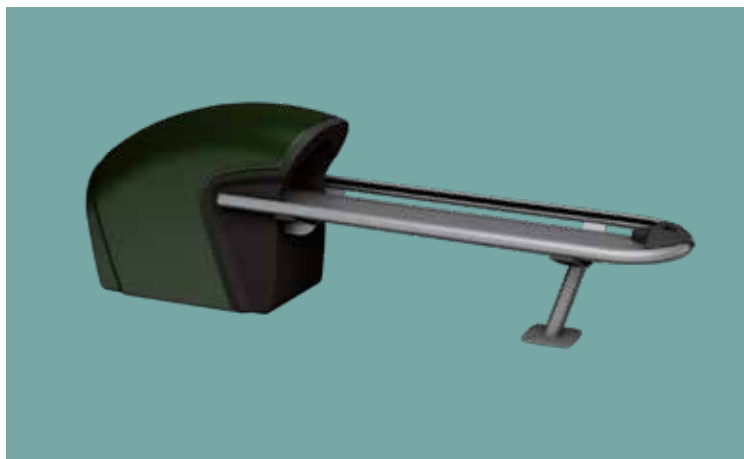

简约流线型设计，可减少助走区的拥挤，从而为你的保龄球手提供更多空间	如果有物体或手伸入出球区域，全新的光电传感器会暂停电机运行	全新的Harmony和谐型回球机机罩配备有钥匙开启的维护入口，并且仅需较小的力气即可拆除
驱动马达安装在球道之上，易于进入和维护	硬质平滑表面，可实现更高耐用性，并且更易于清洁	Harmony和谐型回球系统拥有快速维修机罩，可最大程度降低维护难度
上部球架可放置12个球，而选装的下层球架可额外放置10个球。	全新的Harmony和谐型回球系统升球器采用人类工程学设计，以确保球手的手远离任何活动部件	借助全新的自动启动技术，电机仅在球到达升球皮带时候启动，可平均降低70%的电力消耗